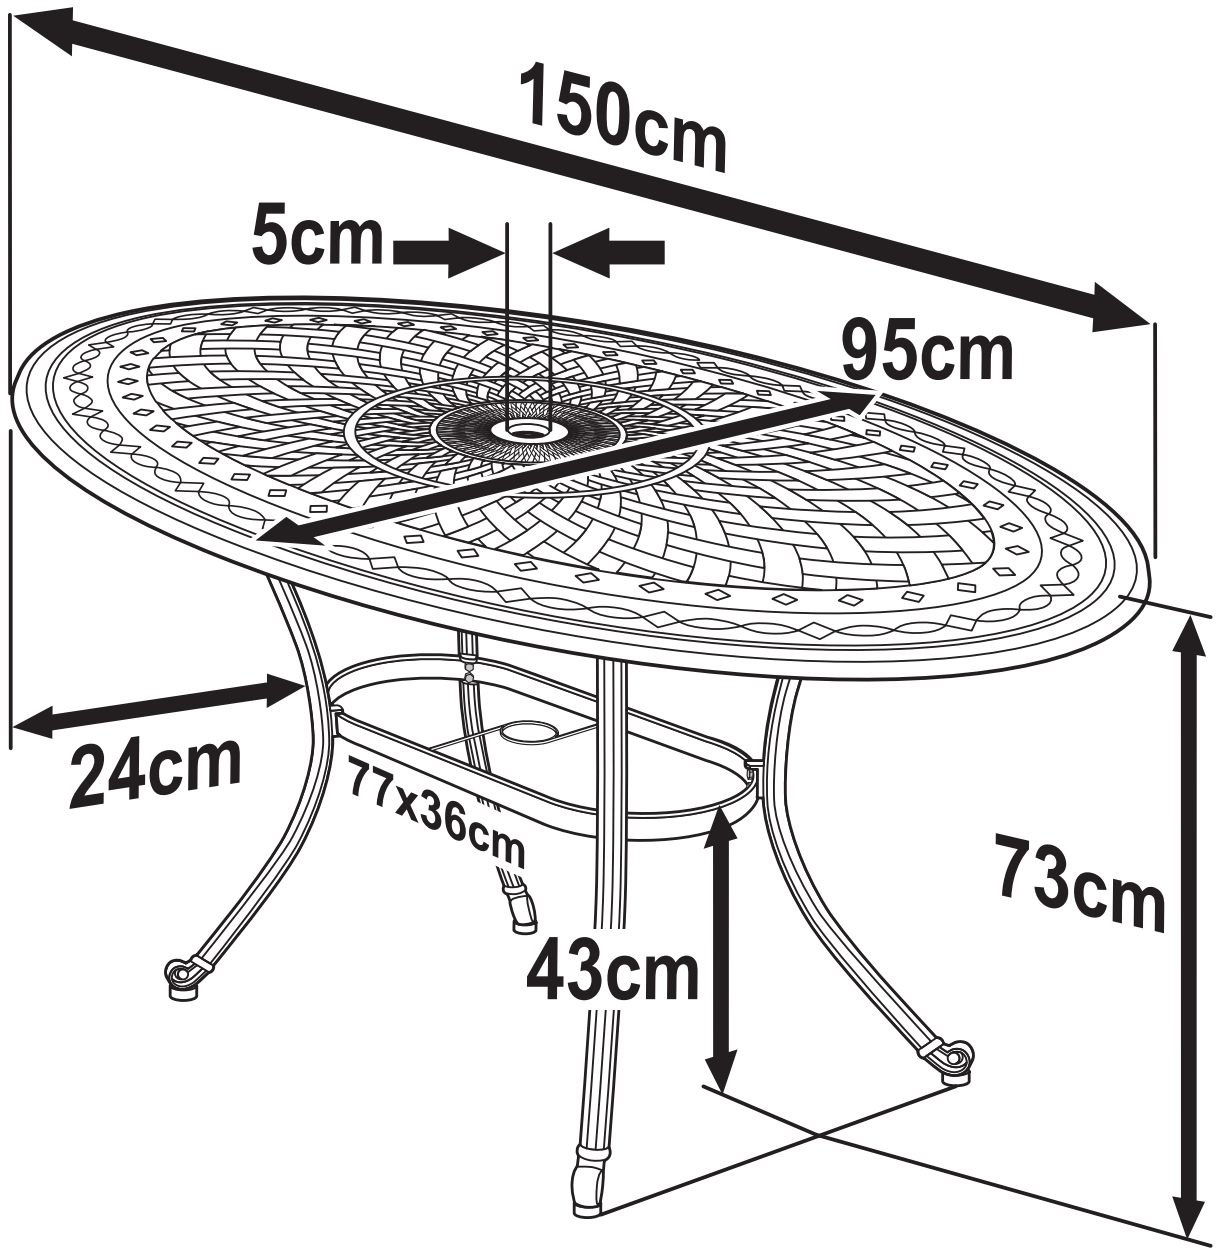

A-M8-30MM-BOLT

Lazy Susan