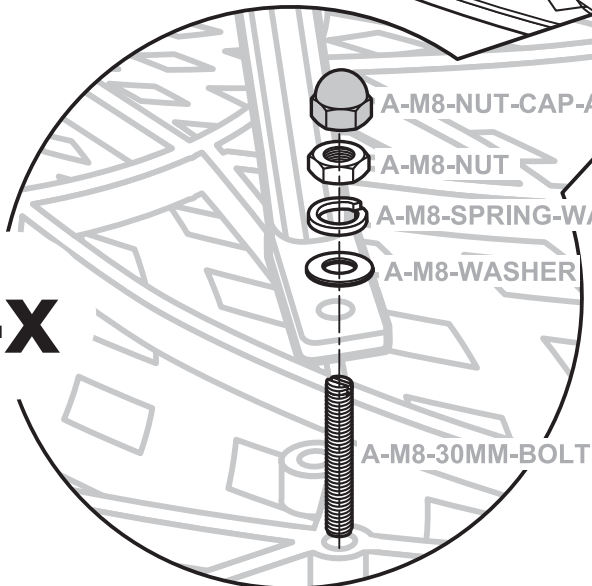

A-ME-US-05-AB

3

A-ME-TT-05-AB

4x

A-M8-NUT-CAP-AB

A-M8-NUT

A-M8-SPRING-WASH

A-M8-WASHER

A-M8-30MM-BOLT

Lazy Susan