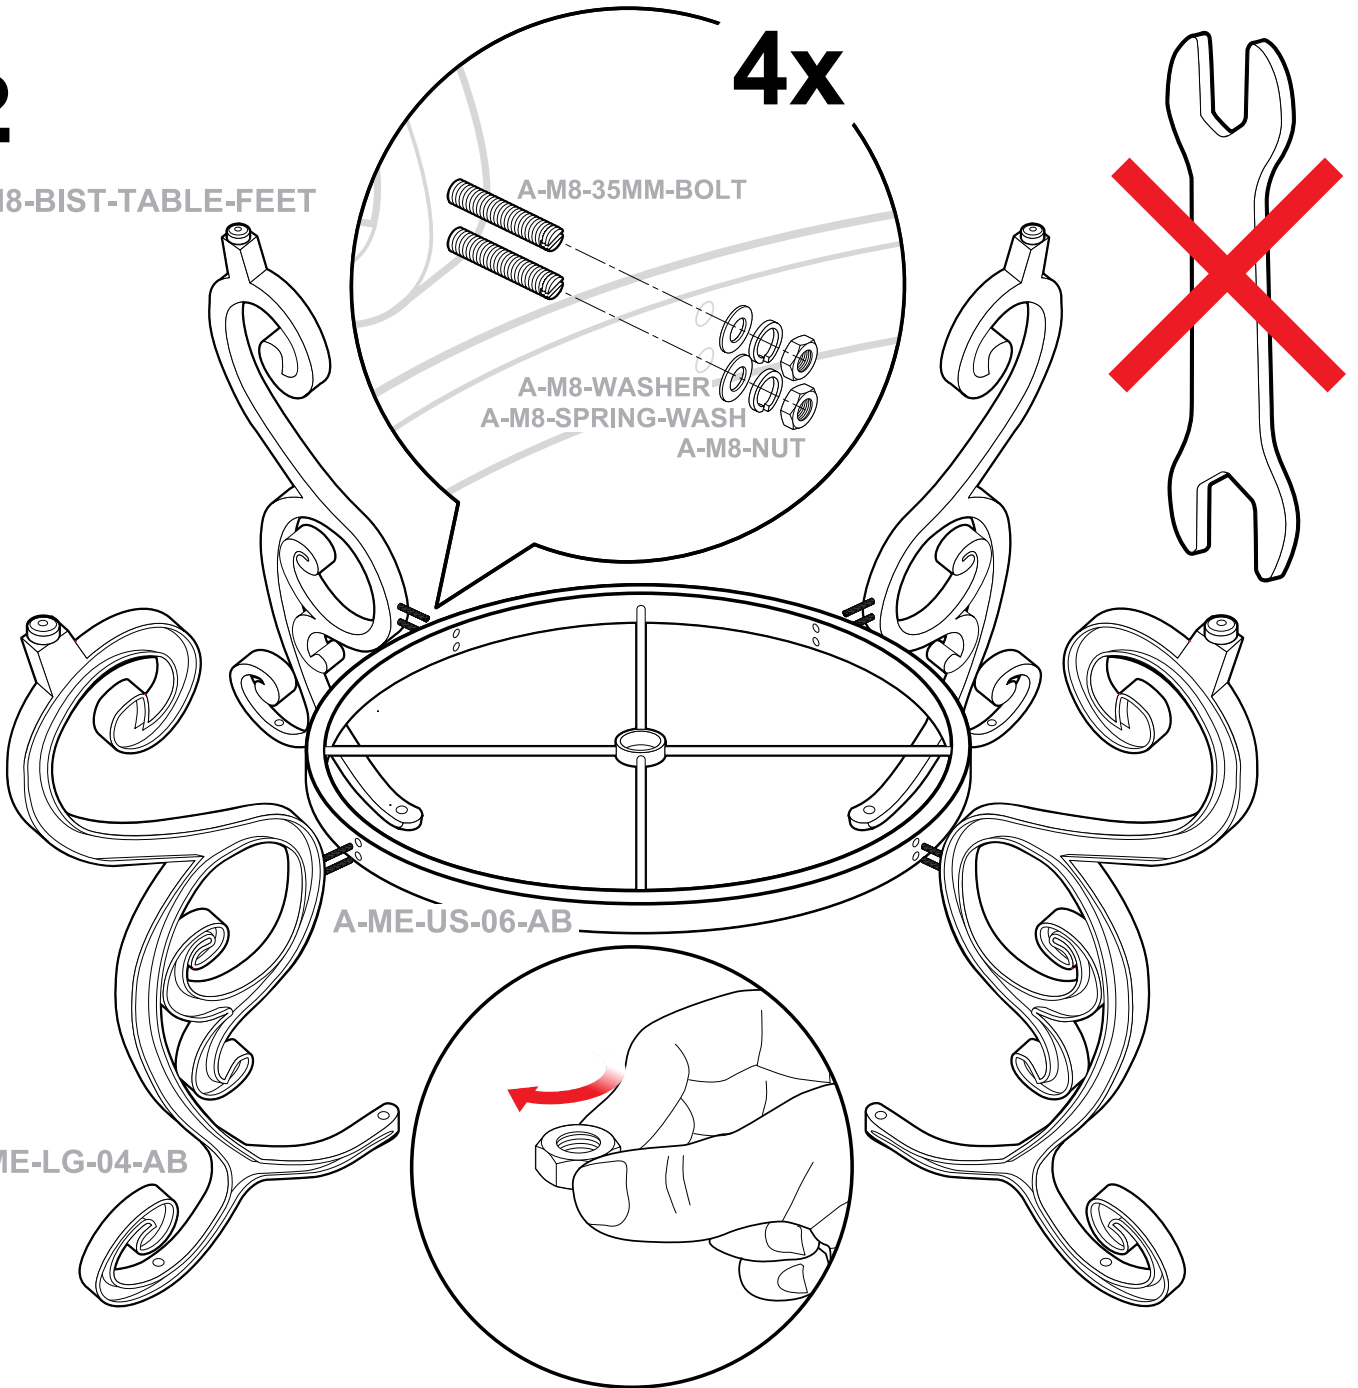

# FLORA

A-1-FLO-TBL-AB

Lazy Susan

**1**

A-M8-50MM-BOLT  
4x

A-M8-35MM-BOLT  
12x

A-M8-NUT-CAP-AB  
16x

A-M8-NUT  
16x

A-M8-WASHER  
16x

A-M8-SPRING-WASH  
16x

**2**

A-M8-BIST-TABLE-FEET

4x

A-ME-US-06-AB

A-ME-LG-04-AB