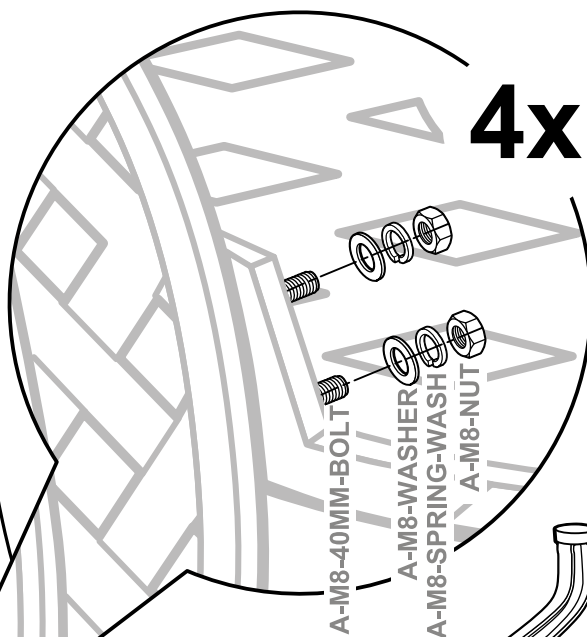

CHARLOTTE

A-1-CHAR-TBL-WH

Lazy Susan

1

16x

16x

16x

16x

16x

2

A-M8-TABLE-FEET

A-ME-LG-01-WH

A-ME-US-04-WH

A-M8-40MM-BOLT
A-M8-WASHER
A-M8-SPRING-WASH
A-M8-NUT

3