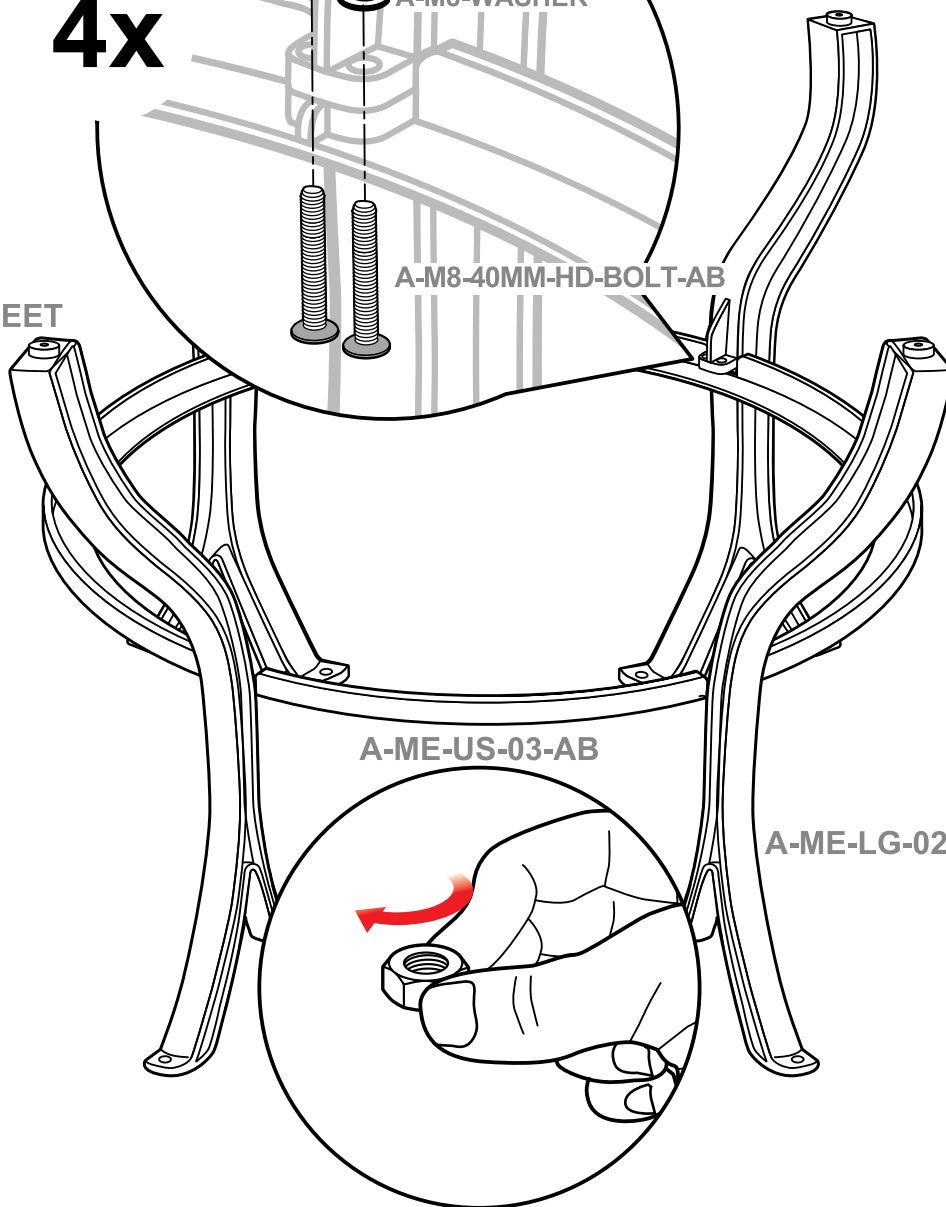

ROSIE

1

A-M8-40MM-BOLT
8x

A-M8-40MM-HD-BOLT-AB
8x

A-M8-NUT-CAP-AB
16x

A-M8-NUT
16x

A-M8-WASHER
16x

A-M8-SPRING-WASH
16

2

4x

A-M8-TABLE-FEET

A-M8-40MM-HD-BOLT-AB

A-ME-US-03-AB

A-ME-LG-02-AB

3

4x

8x