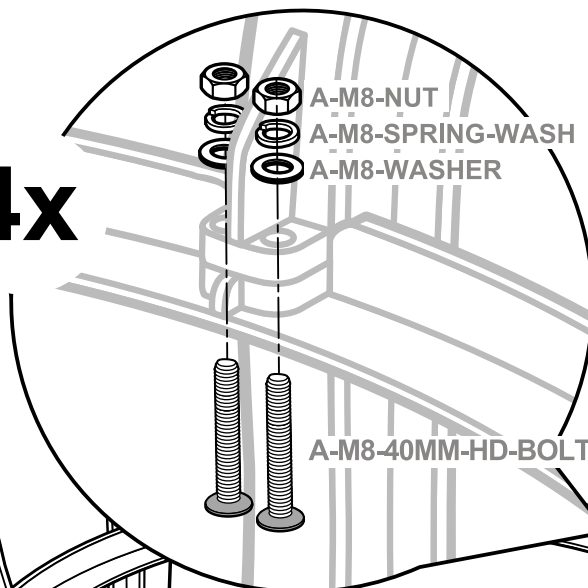

ROSIE

1

A-M8-40MM-BOLT
8x

A-M8-40MM-HD-BOLT-AB
8x

A-M8-NUT-CAP-AB
16x

A-M8-NUT
16x

A-M8-WASHER
16x

A-M8-SPRING-WASH
16

2

4x

A-M8-TABLE-FEET

A-M8-40MM-HD-BOLT-AB

A-ME-US-03-AB

A-ME-LG-02-AB

3

4x