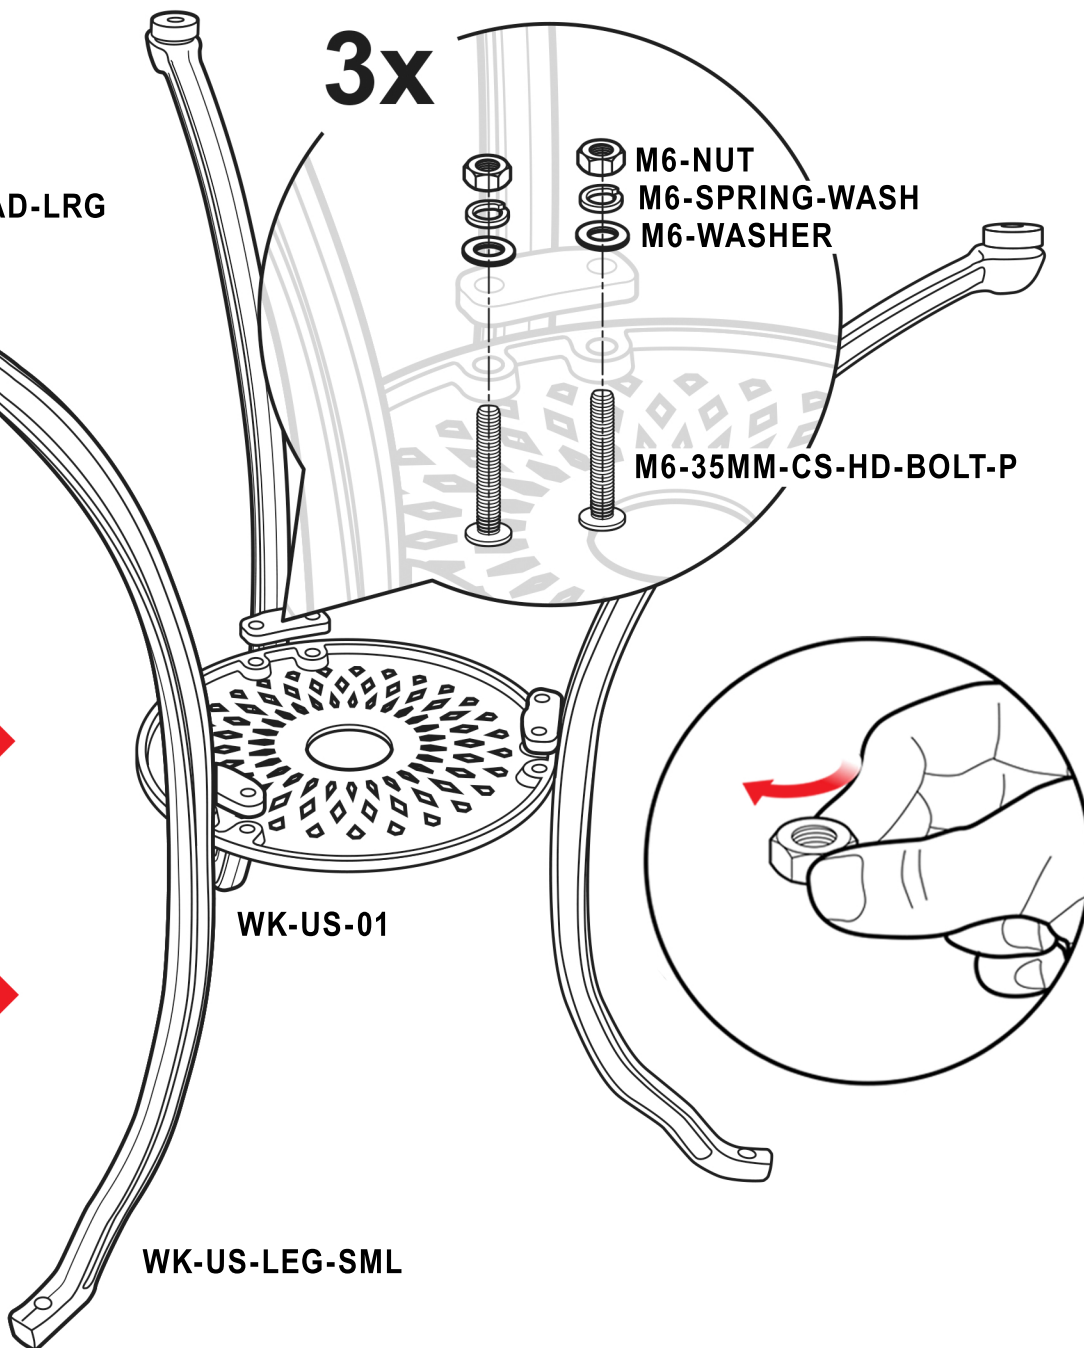

M8-NUT
3x

M6-NUT
6x

M8-WASHERR
3x

M6-WASHER
6x

M8-SPRING-WASH
3x

M6-SPRING-WASH
6x

2

M8-FOOT-PAD-LRG

3x

M6-NUT
M6-SPRING-WASH
M6-WASHER

M6-35MM-CS-HD-BOLT-P

WK-US-01

WK-US-LEG-SML

3

WK-1-MIA-TT