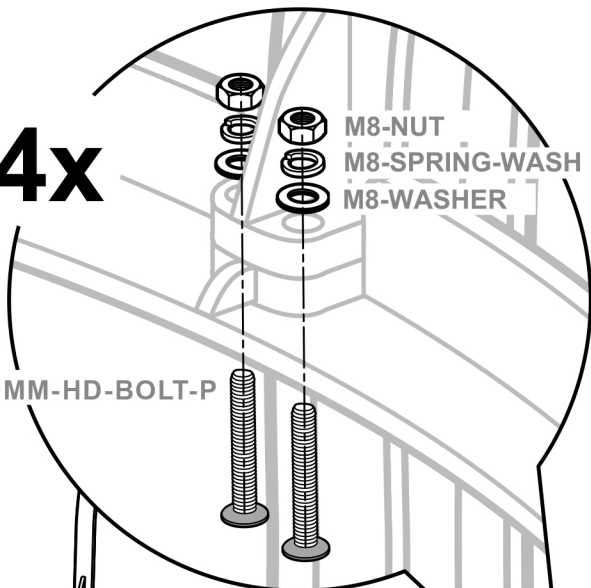

# GLORIA

*Lazy Susan*

**1**

**M8-40MM-HD-BOLT-P**  
8x

**M8-40MM-BOLT**  
8x

**M8-NUT-CAP-AB**  
16x

**M8-NUT**  
16x

**M8-WASHER**  
16x

**M8-SPRING-WASH**  
16x

**2**

**4x**

M8-FOOT-PAD-LRG

WK-ME-LG-01

WK-ME-US-05

# 3

**4x**

M8-NUT-CAP

WK-ME-TT-06

M8-40MM-BOLT

**8x**