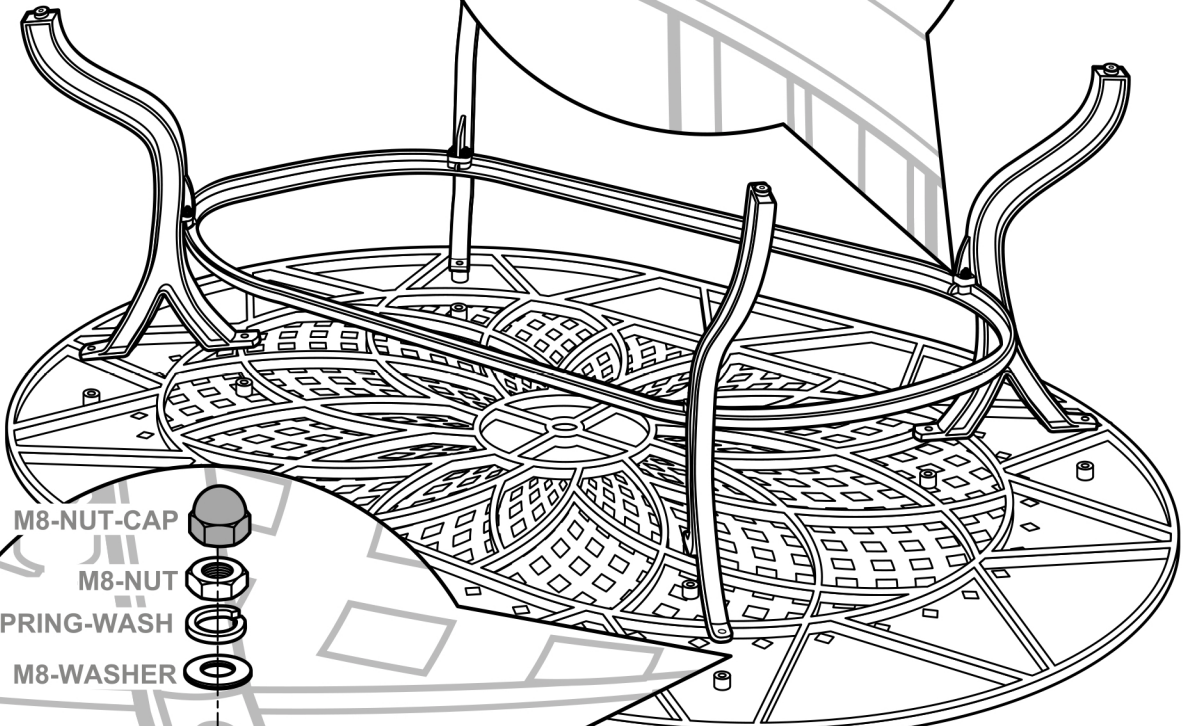

# GLORIA

*Lazy Susan*

**1**

**M8-40MM-HD-BOLT-P**  
8x

**M8-40MM-BOLT**  
8x

**M8-NUT-CAP-AB**  
16x

**M8-NUT**  
16x

**M8-WASHER**  
16x

**M8-SPRING-WASH**  
16x

**2**

**4x**

M8-FOOT-PAD-LRG

WK-ME-LG-01

WK-ME-US-05

# 3

**4x**

M8-NUT-CAP

WK-ME-TT-06

M8-40MM-BOLT

**8x**