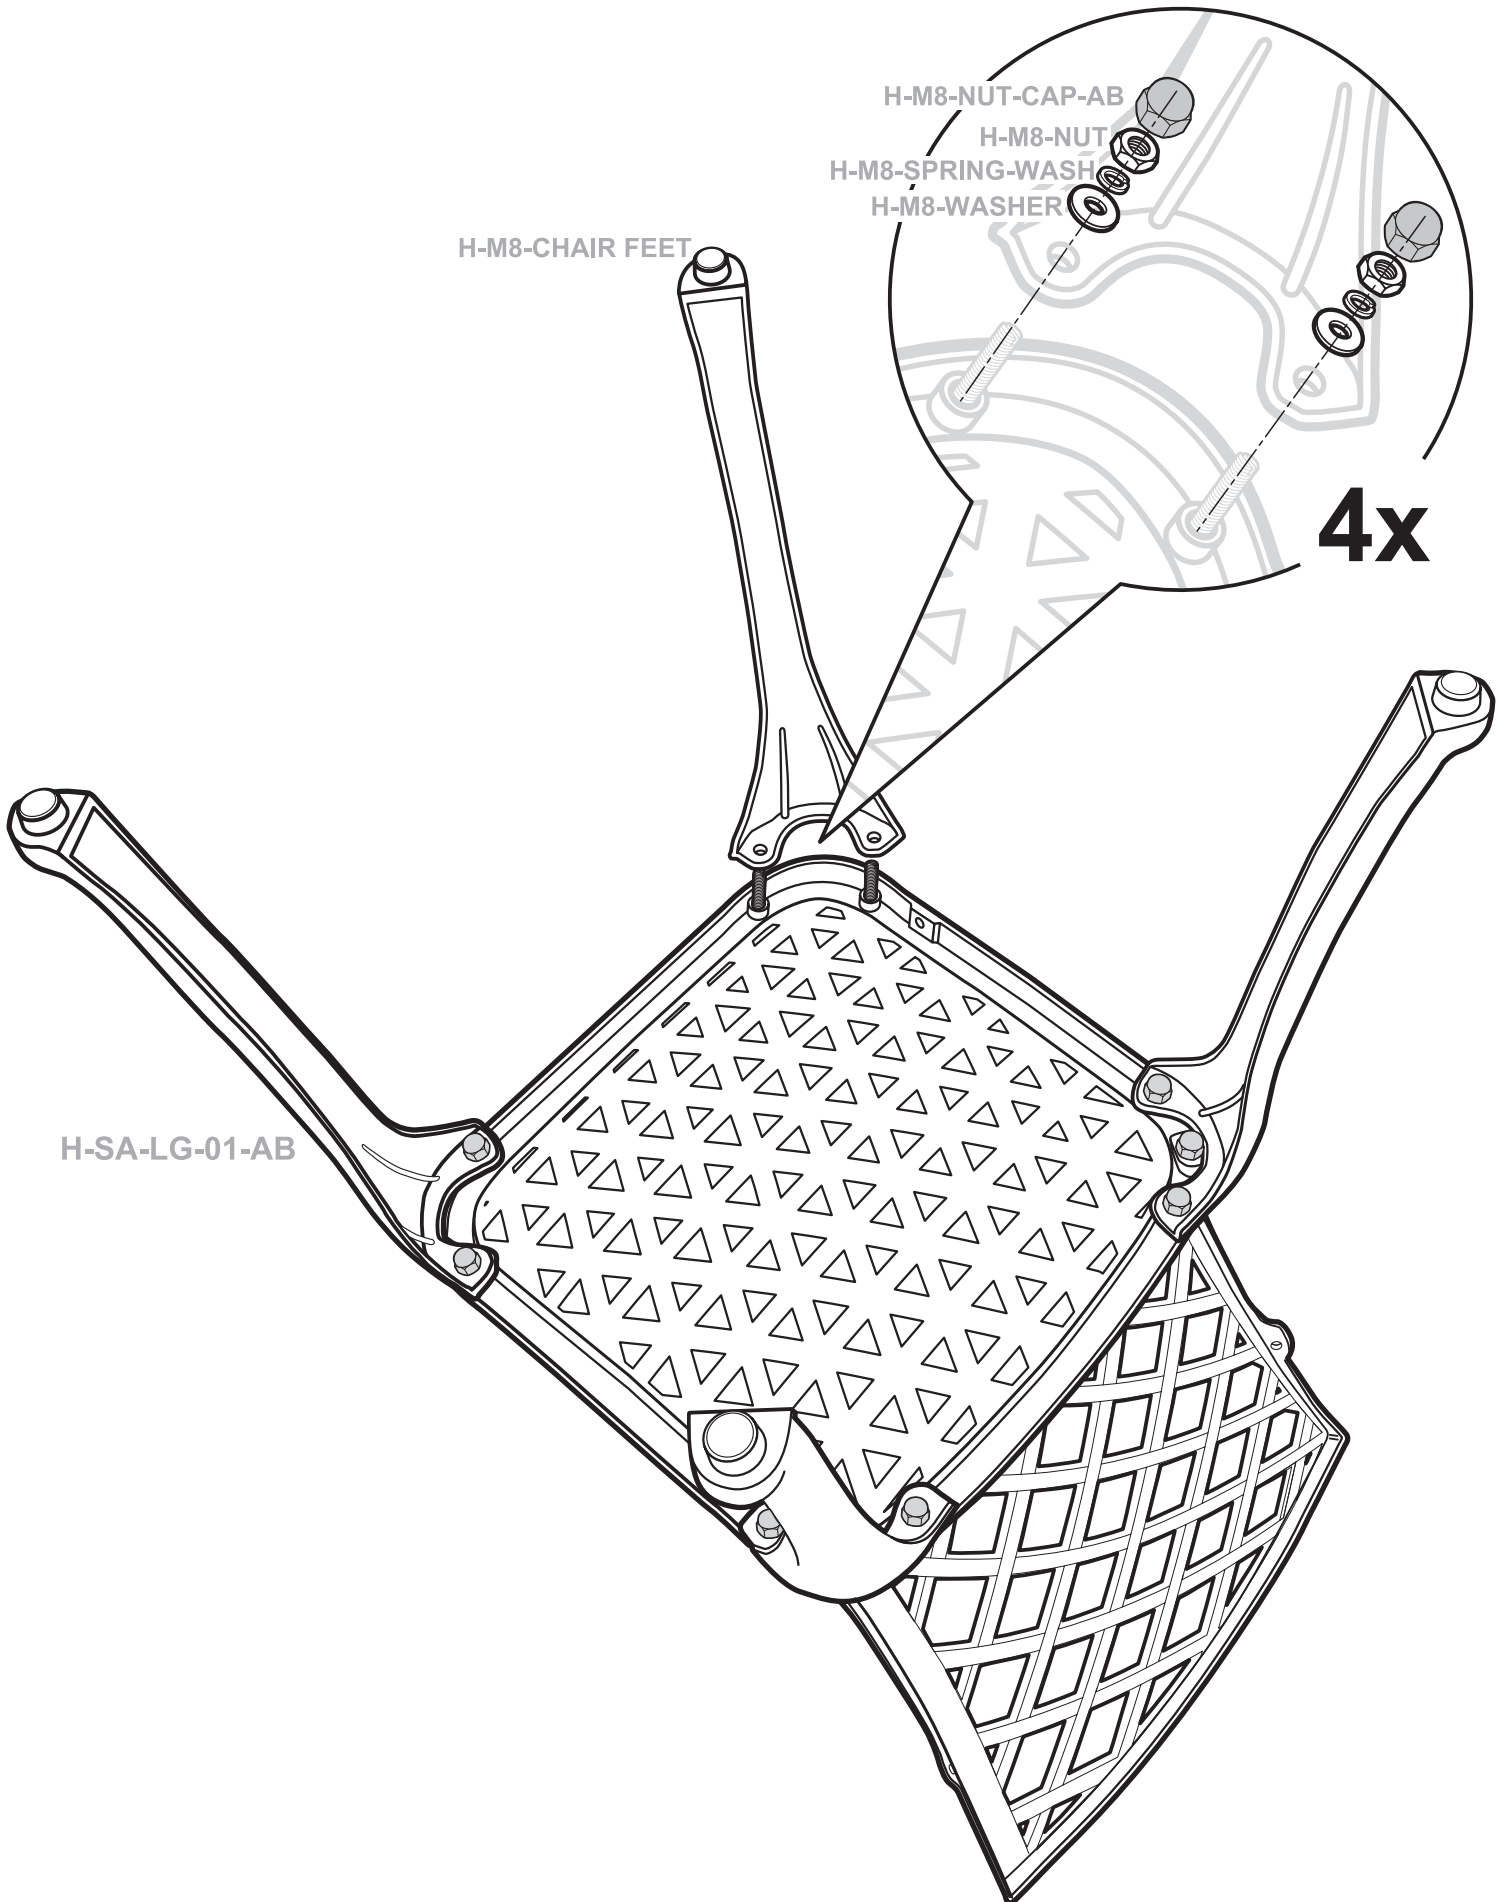

EMMA

H-1-EMMA-SA-AB

Lazy Susan

1

- H-M6-30MM-HD-BOLT-AB 2x
- H-M6-25MM-HD-BOLT-AB 2x
- H-M8-NUT-CAP-AB 10x
- H-M6-NUT-CAP-AB 4x
- H-M8-NUT 10x
- H-M6-NUT 4x
- H-M8-WASHER 10x
- H-M6-WASHER 4x
- H-M8-SPRING-WASH 10x
- H-M6-SPRING-WASH 4x

2

3

4