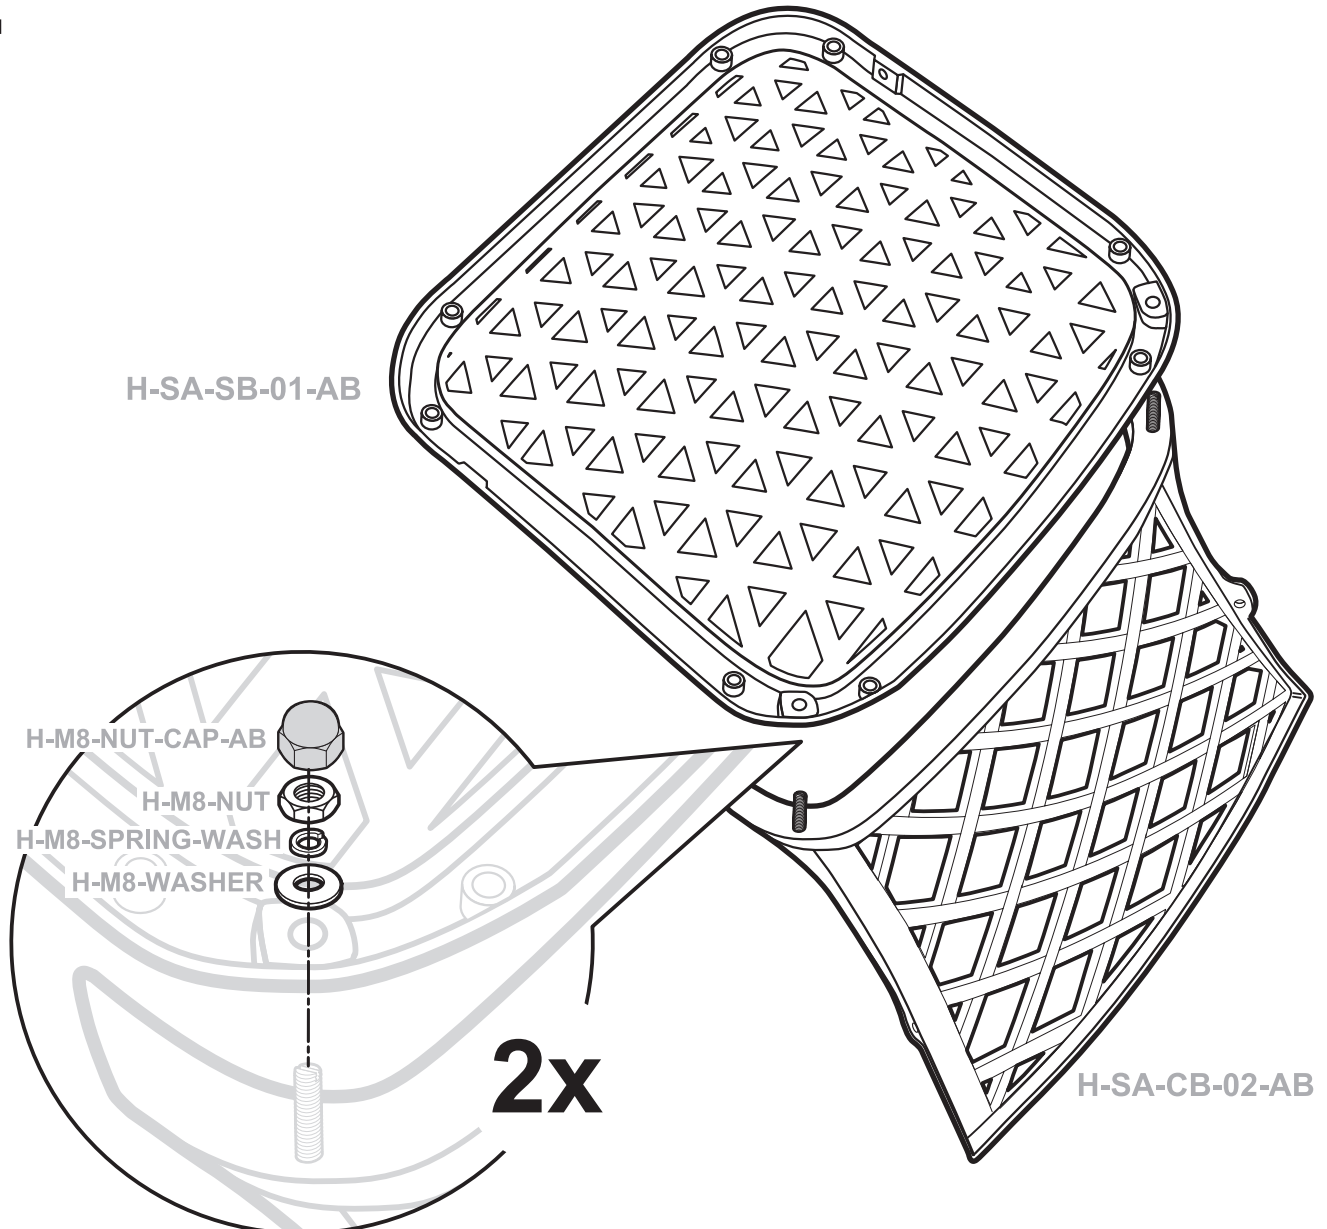

EMMA

H-1-EMMA-SA-AB

Lazy Susan

1

- H-M6-30MM-HD-BOLT-AB 2x
- H-M6-25MM-HD-BOLT-AB 2x
- H-M8-NUT-CAP-AB 10x
- H-M6-NUT-CAP-AB 4x
- H-M8-NUT 10x
- H-M6-NUT 4x
- H-M8-WASHER 10x
- H-M6-WASHER 4x
- H-M8-SPRING-WASH 10x
- H-M6-SPRING-WASH 4x

2

3

4