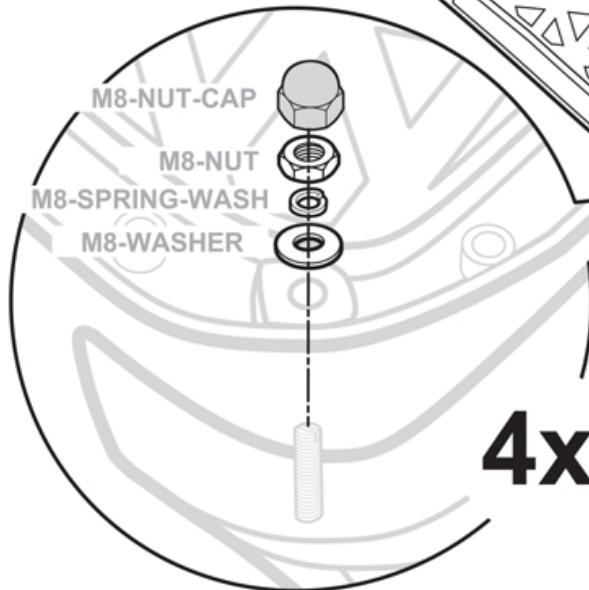

# 1

- M6-25MM-HD-BOLT-P**  
 4x
- M8-NUT-CAP**  
 12x
- M6-NUT-CAP**  
 4x
- M8-NUT**  
 12x
- M6-NUT**  
 4x
- M8-WASHER**  
 12x
- M6-WASHER**  
 4x
- M8-SPRING-WASH**  
 12x
- M6-SPRING-WASH**  
 4x

# 2

KJ-SA-BA-01

KJ-SA-BB-01

- M8-NUT-CAP**
- M8-NUT**
- M8-SPRING-WASH**
- M8-WASHER**

4x

3