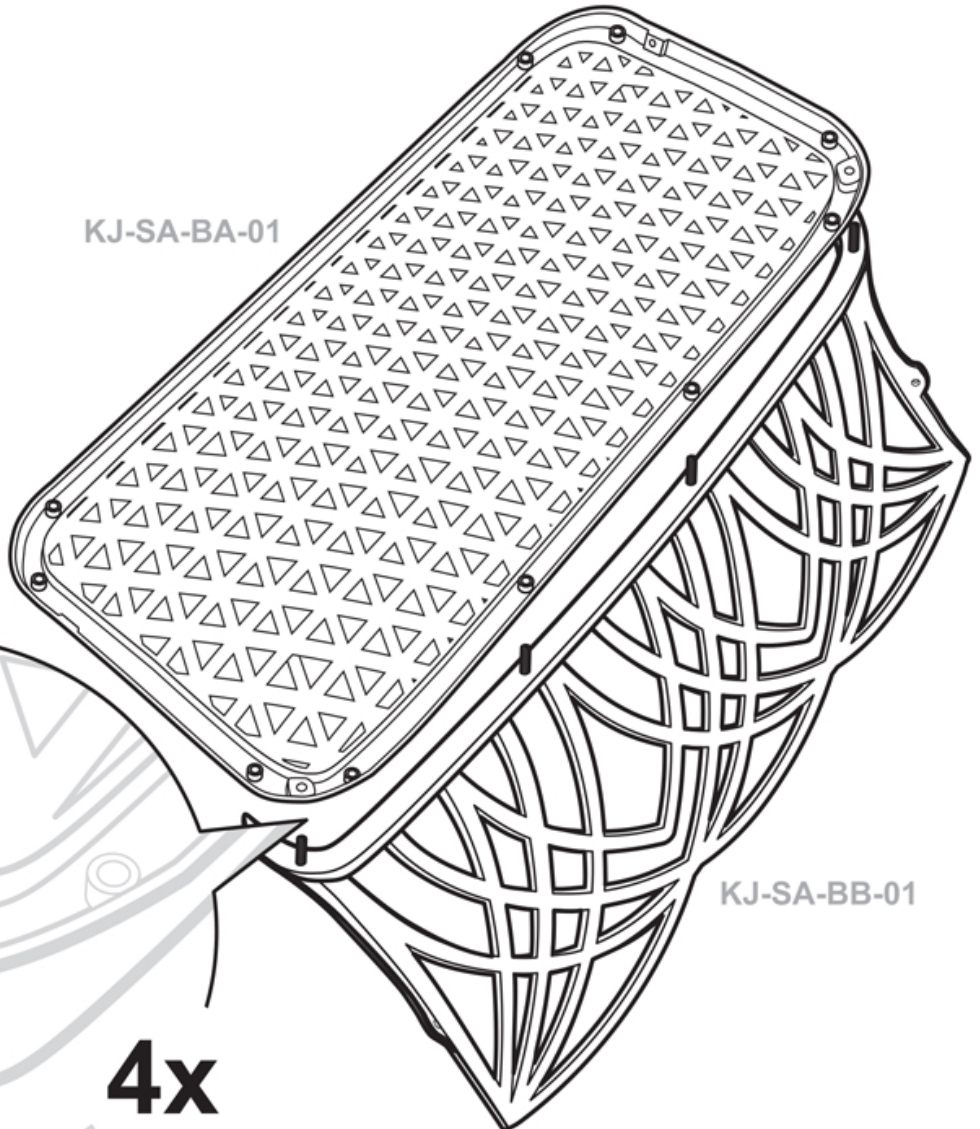

# APRIL

KJ-1-APR-BNCH

*Lazy Susan*

# 1

- M6-25MM-HD-BOLT-P**  
 4x
- M8-NUT-CAP**  
 12x
- M6-NUT-CAP**  
 4x
- M8-NUT**  
 12x
- M6-NUT**  
 4x
- M8-WASHER**  
 12x
- M6-WASHER**  
 4x
- M8-SPRING-WASH**  
 12x
- M6-SPRING-WASH**  
 4x

# 2

KJ-SA-BA-01

KJ-SA-BB-01

- M8-NUT-CAP**
- M8-NUT**
- M8-SPRING-WASH**
- M8-WASHER**

4x

3